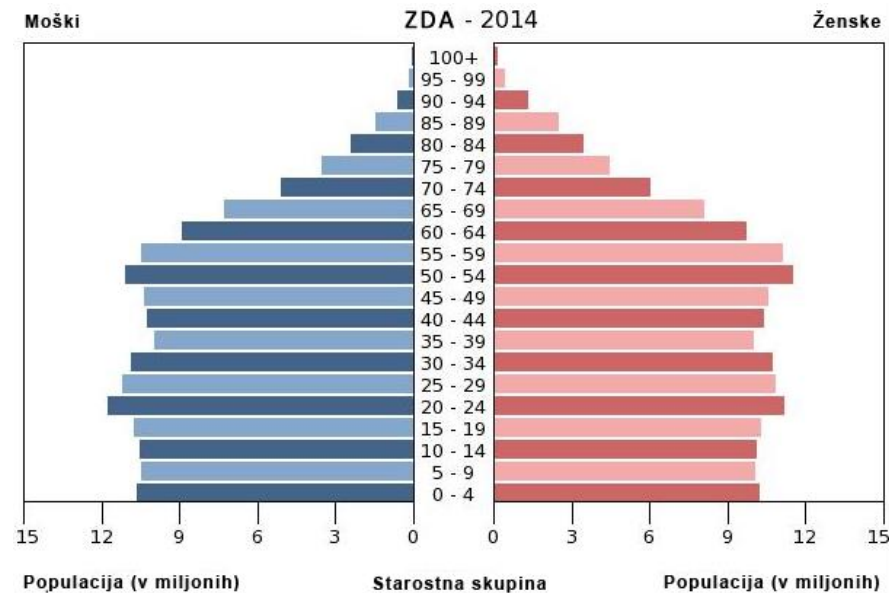

Prebivalstvo

▶ Hitro naraščanje prebivalstva

- Nizek naravni prirast (ZDA 5‰, Kanada 2‰)
- Priseljevanje
- Manj problemov s staranjem prebivalstva