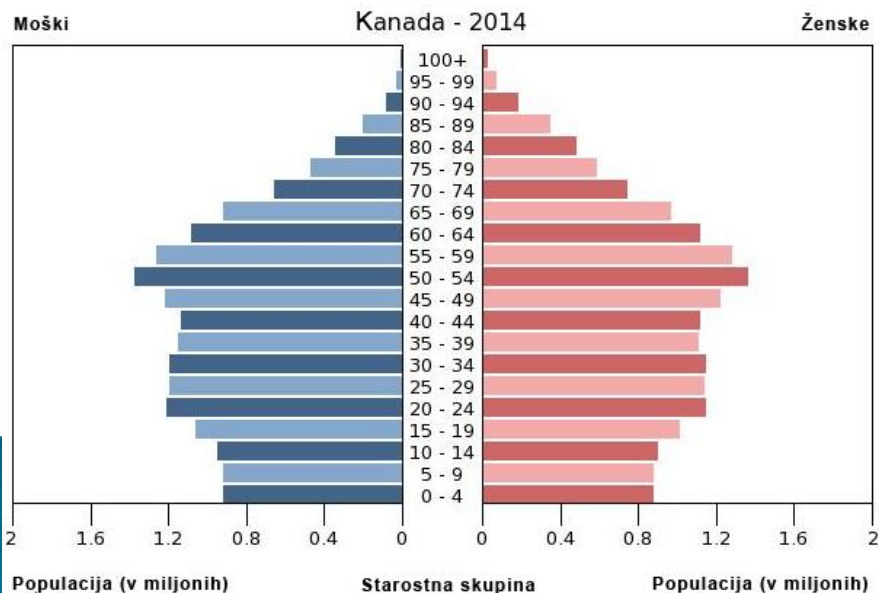

Prebivalstvo

▶ Hitro naraščanje prebivalstva

- Nizek naravni prirast (ZDA 5‰, Kanada 2‰)
- Priseljevanje
- Manj problemov s staranjem prebivalstva