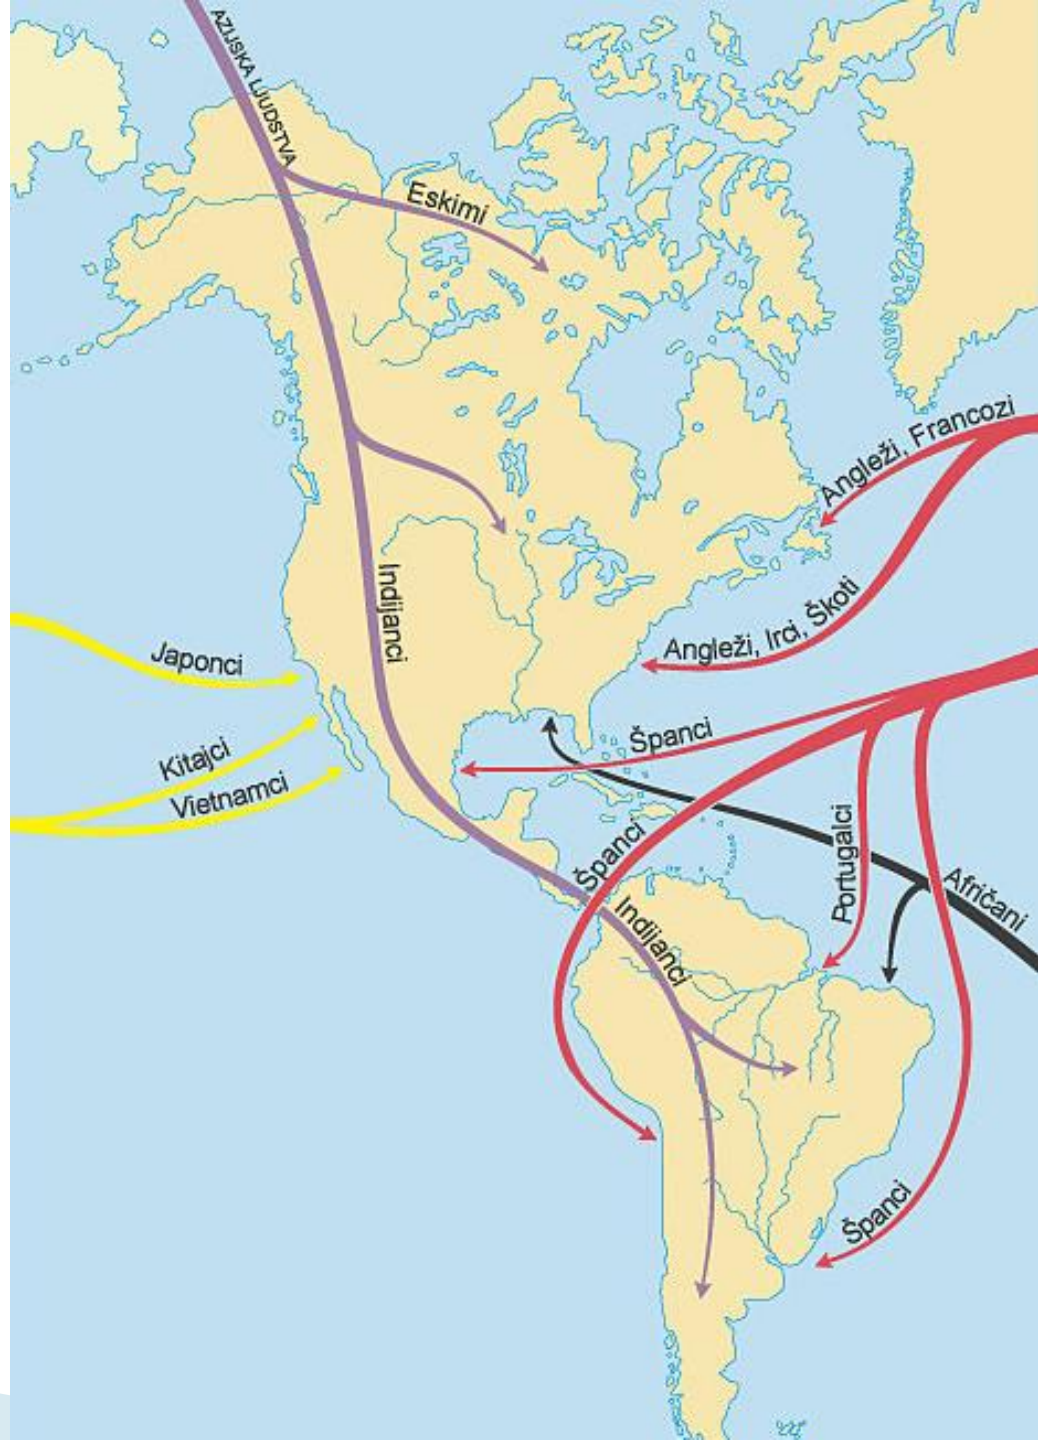

Prebivalstvo

- **Krištof Kolumb**
- **Amerigo Vespucci**
- Evropejci
  - Množično od 17. stol.