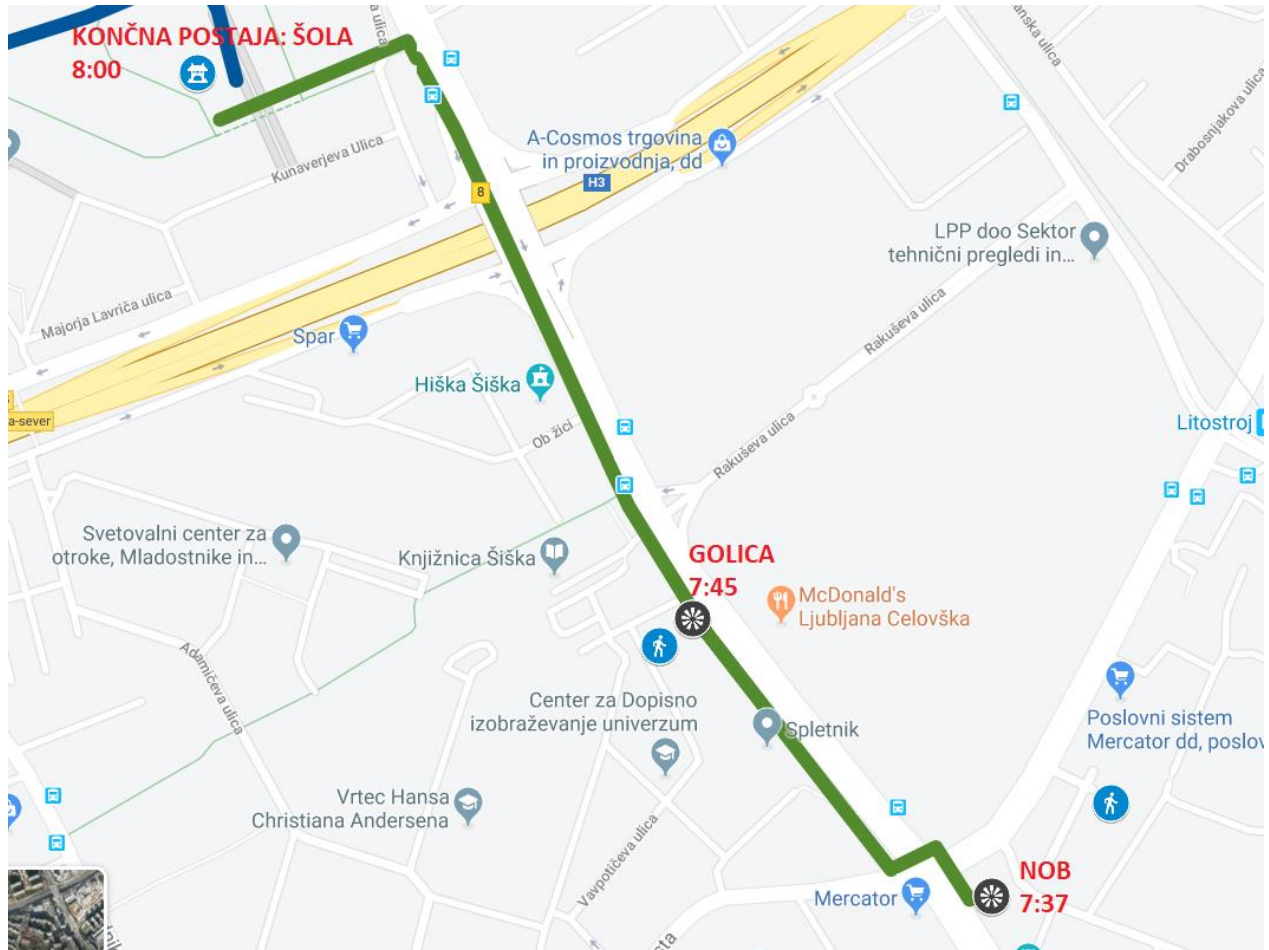

Zemljevid proge

Za naknadne prijave pišite oziroma pokličite Brigito Horvat (kontaktni podatki zgoraj) in potrudili se bomo vključiti vašega otroka. Možnost sodelovanja je odvisna od zasedenosti prog in lokacije bivanja.